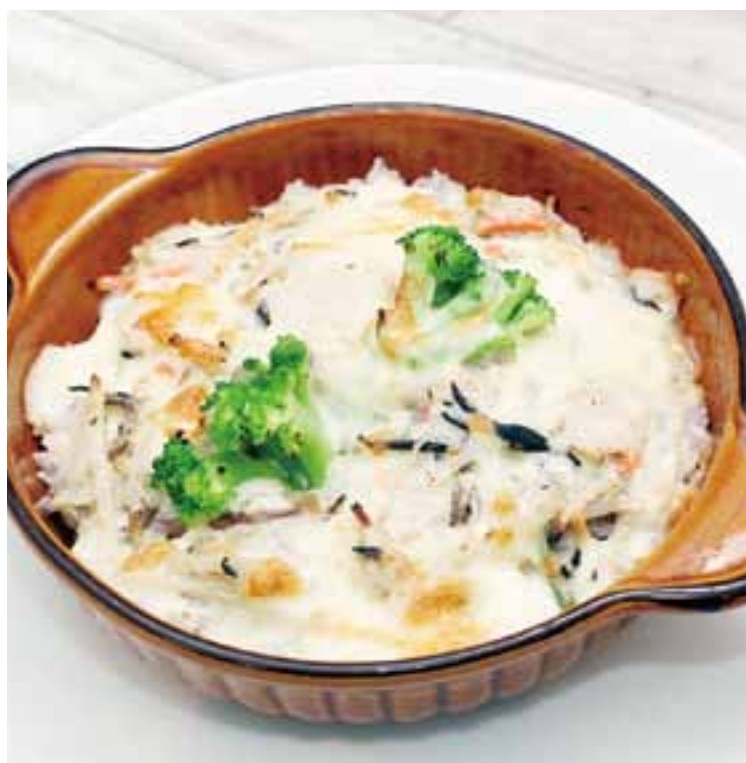

C エッグスラットモーニング Morning Eggslut

お飲物代 + 315円 (税込価格340円)

LA(ロス)で流行のポテトと半熟玉子をトーストに乗せてお召し上がりください。

リーフ野菜・ベビーリーフはJAS有機野菜を使用しています
ミニトマトは特別栽培農産物(減農薬野菜)を使用しています
ロメインレタスは農業不使用のものを使っております

塩分 2.4g カロリー 425kcal

D ヘルシー根菜雑穀ドリア Healthy Root Vegetable and Millet Doria (Gratin)

お飲物代 + 315円 (税込価格340円)

雑穀米とゴボウ、レンコンサラダに、ホワイトソースをかけたヘルシーなドリアです。

塩分 1.6g カロリー 572kcal